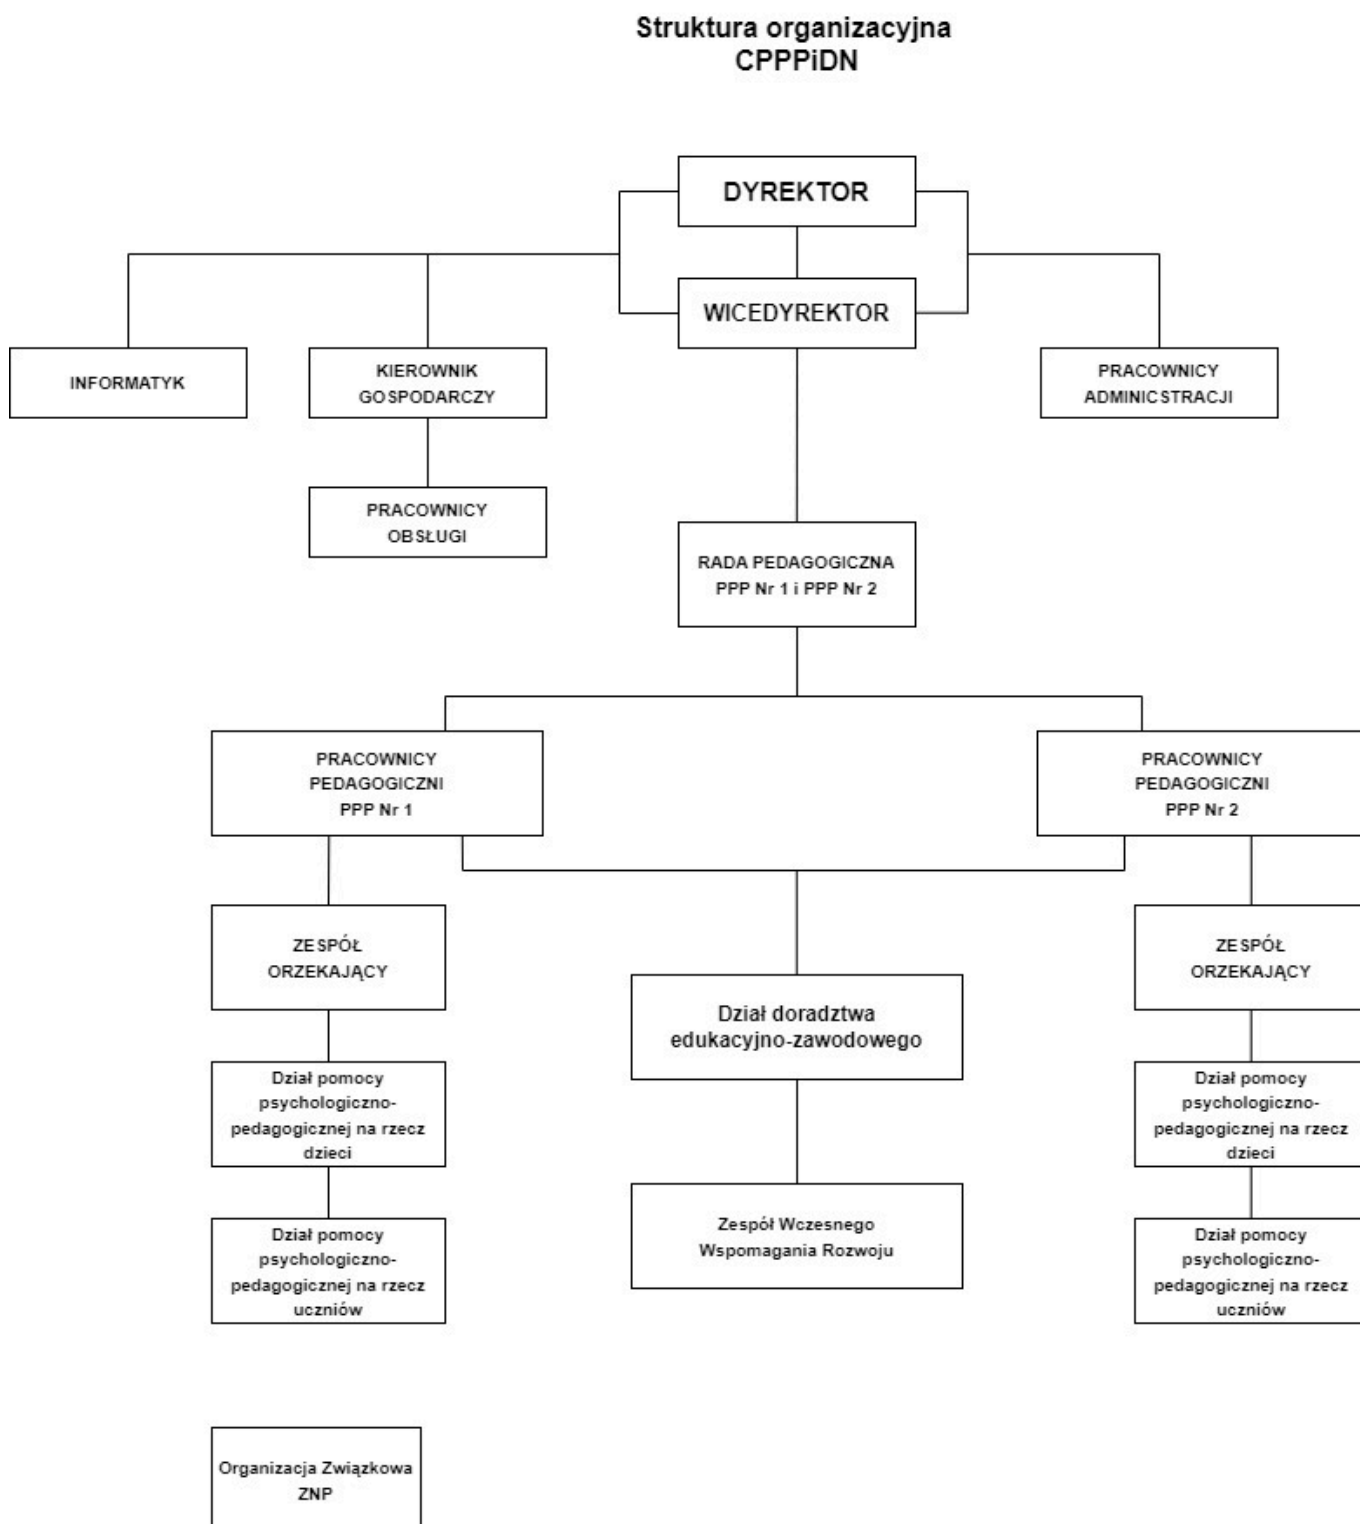

Centrum Pomocy Psychologiczno-Pedagogicznej i Doskonalenia Nauczycieli w Legnicy

<http://www.cpppidn.bip.legnica.eu/l1/stuktura-organizacyjna/24816,Struktura-organizacyjna.html>
20.04.2024, 05:10

Struktura organizacyjna

Struktura jest dostępna do pobrania w formacie PDF

Pliki do pobrania

Struktura organizacyjna CPPPiDN w Legnicy

Struktura organizacyjna w formie drzewka
pdf, 26.21 KB, 26.10.2023

Metadane

Data publikacji : 16.10.2020